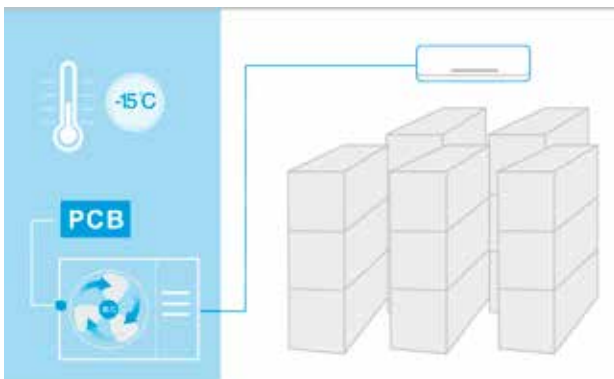

Elegant und cool

CK-FS FULL DC-INVERTER

Split-Konsolenklimageräte in Wärmepumpenausführung

Ein Klimagerät der
AERMEC-Premiumklasse

Eigenschaften

- 3 Leistungsgrößen
- Modernes Gehäuse mit geringen Abmessungen und mit der Option für Boden- oder Wandmontage
- Luftausblas oben und unten für schnelles Kühlen und Heizen des Raumes
- Motorbetriebene Luftausblaslamellen mit Swingfunktion
- Sehr leises Gerät mit 4 Lüfterstufen im Heiz- und Kühlbetrieb
- Einbau in eine Nische ganz oder teilweise, ohne Leistungsverlust, möglich
- Langlebiger auswaschbarer Luftfilter
- Kompressor-Heizung Standard bei allen Außeneinheiten
- Ionisierungs-Generator zur Verbesserung der Raumluft
- Mikroprozessor zur Steuerung aller Funktionen
- Selbstdiagnose bei Störungen
- DC-Inverter Rollkolben-Verdichter mit hohen Leistungen bei geringem Stromverbrauch
- Serienmäßig mit Winterregelung für Kühlbetrieb bis -15°C
- Wirtschaftlicher Heizbetrieb auch bei -20°C Außentemperatur
- Automatischer Wiederanlauf nach Spannungsausfall
- Im Lieferumfang enthaltene Infrarot-Fernbedienung für erhöhten Bedienkomfort
- Witterungsbeständige Lackierung der Außeneinheiten
- Pflegeleichtes Kunststoffgehäuse der Inneneinheiten
- Bodenheizung der Außeneinheiten standard

Luftausblas

Über den normalen Ausblas oben am Gerät, haben Sie die Option gleichzeitig auch die kalte oder warme Luft unten am Gerät in den Raum zu blasen.

Luftansaug

Der Luftansaug erfolgt von 4 Seiten und garantiert somit eine gleichmäßige Luftzirkulation im Raum.

Flüsterbetrieb

DC Lüftermotore mit 5 Drehzahlen garantieren einen leisen Betrieb bei geringem Energieverbrauch.

Komfortbedienung

Infrarot-Fernbedienung mit LCD Display zur kompletten Bedienung der Konsole Klimageräte.

100% Kühlbetrieb auch im Winter

Alle Klimaanlage sind dazu geeignet die volle Kälteleistung auch bei einer Außentemperatur von -15°C zu produzieren.

Bodenheizung

Heizband auf dem Bodenblech der Außeneinheit, zur Vermeidung von Eisbildung im Heiz- und Abtaubetrieb.